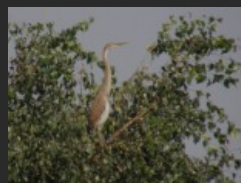

kobczyk (<i>Falco vespertinus</i>)	27 sierpnia 2011	Kornie, pow. tomaszowski	obs. S. Śliwiński	1 os. (juv.)
kobczyk (<i>Falco vespertinus</i>)	25 sierpnia 2011	Przeorsk, pow. tomaszowski	obs./fot. W Gargola	1 os. (juv.)
czapla nadobna (<i>Egretta garzetta</i>)	24 sierpnia 2011	Stoczek k.Czemiernik, pow. radzyński	obs/fot. M. Przepiórka, W. Osiak	1 os.
czapla nadobna (<i>Egretta garzetta</i>)	24 sierpnia 2011	Jeziorzany, pow. lubartowski	obs/fot. M. Przepiórka, W. Osiak	2 os.
kobczyk (<i>Falco vespertinus</i>)	20 sierpnia 2011	Rabinówka, pow. tomaszowski	obs./fot. W. Gargola	1 os. (juv.)
podgorzałka (<i>Aythya nyroca</i>)	20 sierpnia 2011	Lublin, Zalew Zemborzycki	obs./fot. A. Gajowniczek	1 os. (f ad.)
kobczyk (<i>Falco vespertinus</i>)	18 sierpnia 2011	Ruskie Piaski, pow. zamojski	obs. R. Biały	1 os. (m ad.)
czapla nadobna (<i>Egretta garzetta</i>)	18 sierpnia 2011	Stoczek k.Czemiernik, pow. radzyński	obs/fot. M. Przepiórka	1 os.
czapla nadobna (<i>Egretta garzetta</i>)	18 sierpnia 2011	Zakalew, pow.lubartowski	obs/fot. M. Przepiórka	1 os.
orlik grubodzioby (<i>Aquila clanga</i>)	17 sierpnia 2011	Tomaszów Lubelski, pow.tomaszowski	obs/fot. W. Gargola	1 os.
kulik mniejszy (<i>Numenius phaeopus</i>)	15 sierpnia 2011	Stoczek k. Czemiernik, pow. radzyński	obs./inf. R. Szczęch	1 os.
czapla nadobna (<i>Egretta garzetta</i>)	15 sierpnia 2011	Zakalew, pow. lubartowski	obs/fot. A. Gajowniczek	1 os.
czapla purpurowa (<i>Ardea purpurea</i>)	15 sierpnia 2011	Rawa, pow. lubartowski	obs/fot. A. Gajowniczek	1 os. (juv.)
kamusznik (<i>Arenaria interpres</i>)	14-15 sierpnia 2011	Libiszów, pow. parczewski	obs/fot. S. Śliwiński	1 os. (juv.)
mewa czarnogłowa (<i>Ichthyaeetus melanocephalus</i>)	14-15 sierpnia 2011	Libiszów, pow. parczewski	obs/fot. Sylwester Śliwiński	2 os. (juv.)