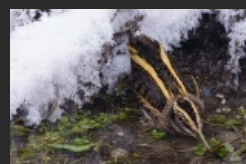

bekasik
(*Lymnocyptes minimus*)

22 grudnia
2012

dolina Łabuńki,
pow. zamojski

obs.
P. Stachyra (fot.),
T. Kobylas,
W. Michalczuk

4 os.

[Fot2](#)
fot. T. Kobylas
[Fot3](#) [Fot4](#)
[Fot5](#) [Fot6](#)
[Fot7](#)