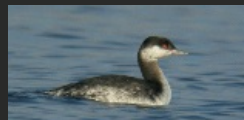

perkoz rogaty
(*Podiceps auritus*)

05-21
listopada
2012

Lublin,
Zalew
Zembożycki

obs.
Ł. Bednarz
i inni

1 os.
fot. S. Afyka
[Fot3](#) [Fot4](#)
[Fot5](#)
fot. S. Ligęza
[Fot6](#) [Fot7](#)
[Fot8](#) [Fot9](#)
[Fot10](#) [Fot11](#)