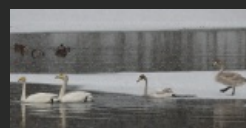

łabędź krzykliwy
(*Cygnus cygnus*)

22 grudnia
2012

Wólka Gołębska,
pow. puławski

obs.
K. Kasperek,
M. Przepiórka (fot.),
S. Śliwiński

5 os. (2 ad.,
3 juv.)