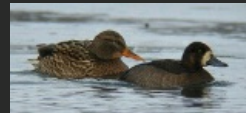

obs.
M. Przepiórka,
S. Śliwiński

1 os.

brak dokumentacji fot.

ogorzalka
(*Aythya marila*)

25 grudnia
2012

Lublin,
Zalew
Zembarzycki

obs./fot.
A i S. Aftyka

1 os. (f.)

łabędź krzykliwy
(*Cygnus cygnus*)

24 grudnia
2012

Wólka Gołębska,
pow. puławski

obs.
S. Ligęza (fot.),
M. Traciłowska

1 os. (juv.)

bekasik
(*Lymnocyptes minimus*)

23 grudnia
2012

Niedrzwica Duża,
pow. lubelski