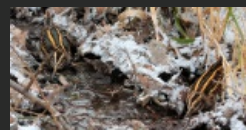

bekasik
(*Lymnocyptes minimus*)

23 grudnia
2012

Niedrzwica Duża,
pow. lubelski

obs.
K. Antoń,
Ł. Bednarz (fot.)

3 os.

[Fot2](#) [Fot3](#)